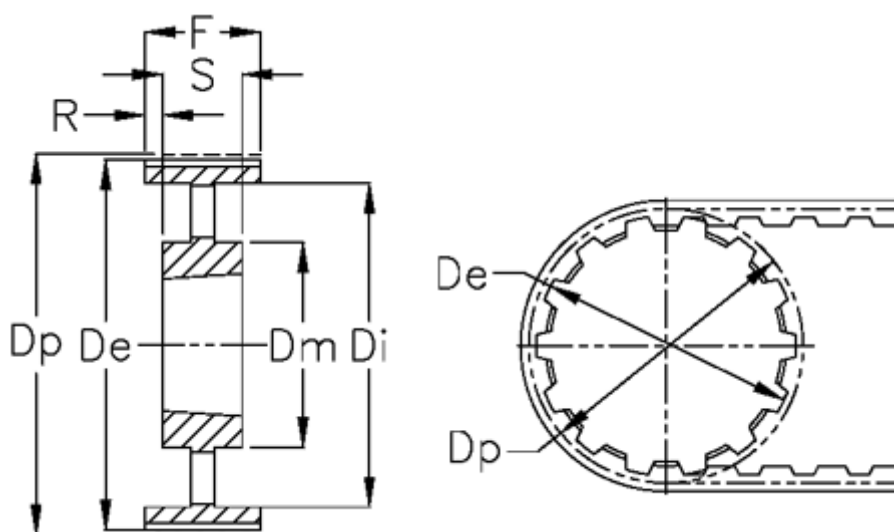

Varenummer: 604133192115
Beskrivelse: Tandremskive for taperbøsning
HTD 192 14M 115 TL 4040

Mål

Bredde	= 115	r	= 15.5
D_e	= 852.82	S	= 102
D_i	= 813	Tandantal	= 192
D_m	= 230	Type	= 14M
D_p	= 855.62	Vægt	= 96
F	= 133		
For bøsning	= 4040		
Max boring	= 100		